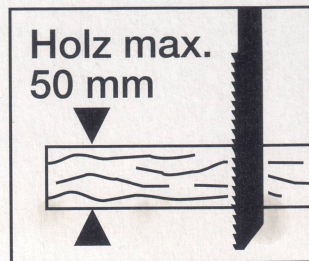

4 004845 842050

D Weichstahl und NE-Metalle, Aluminium

GB Mild steel and non-ferrous metals, aluminium

F Acier mou et métaux non ferreux, aluminium

NL Zacht staal en non-ferrometalen, aluminium

meister
MEISTER - WERKZEUGE
Werkzeugfabrik
Vertriebsgesellschaft mbH
D-42349 Wuppertal
Germany

4 004845 842050

D Weichstahl und NE-Metalle, Aluminium

GB Mild steel and non-ferrous metals, aluminium

F Acier mou et métaux non ferreux, aluminium

NL Zacht staal en non-ferrometalen, aluminium

meister
MEISTER - WERKZEUGE
Werkzeugfabrik
Vertriebsgesellschaft mbH
D-42349 Wuppertal
Germany

Nr.
584

D 4772

4 004845 841015

meister
MEISTER - WERKZEUGE
Werkzeugfabrik
Vertriebsgesellschaft mbH
D-42349 Wuppertal
Germany

www.meister-werkzeuge.de