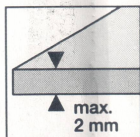

4 004845 842050

D Weichstahl und NE-Metalle, Aluminium

GB Mild steel and non-ferrous metals, aluminium

F Acier mou et métaux non ferreux, aluminium

NL Zacht staal en non-ferrometalen, aluminium

meister
MEISTER - WERKZEUGE
Werkzeugfabrik
Vertriebsgesellschaft mbH
D-42349 Wuppertal
Germany

4 004845 842050

D Weichstahl und NE-Metalle, Aluminium

GB Mild steel and non-ferrous metals, aluminium

F Acier mou et métaux non ferreux, aluminium

NL Zacht staal en non-ferrometalen, aluminium

meister
MEISTER - WERKZEUGE
Werkzeugfabrik
Vertriebsgesellschaft mbH
D-42349 Wuppertal
Germany

Nr.
584

D 4772

4 004845 841015

meister
MEISTER - WERKZEUGE
Werkzeugfabrik
Vertriebsgesellschaft mbH
D-42349 Wuppertal
Germany

www.meister-werkzeuge.de