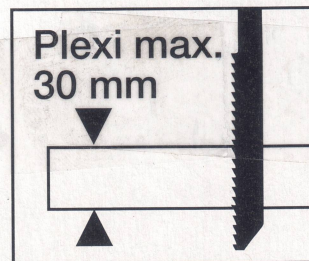

4 004845 842050

D Weichstahl und NE-Metalle, Aluminium

GB Mild steel and non-ferrous metals, aluminium

F Acier mou et métaux non ferreux, aluminium

NL Zacht staal en non-ferrometalen, aluminium

meister
MEISTER - WERKZEUGE
Werkzeugfabrik
Vertriebsgesellschaft mbH
D-42349 Wuppertal
Germany

4 004845 842050

D Weichstahl und NE-Metalle, Aluminium

GB Mild steel and non-ferrous metals, aluminium

F Acier mou et métaux non ferreux, aluminium

NL Zacht staal en non-ferrometalen, aluminium

meister
MEISTER - WERKZEUGE
Werkzeugfabrik
Vertriebsgesellschaft mbH
D-42349 Wuppertal
Germany

Nr.
584

D 4772

4 004845 841015

meister
MEISTER - WERKZEUGE
Werkzeugfabrik
Vertriebsgesellschaft mbH
D-42349 Wuppertal
Germany

www.meister-werkzeuge.de