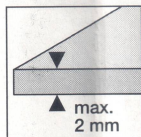

4 004845 842050

D Weichstahl und NE-Metalle, Aluminium

GB Mild steel and non-ferrous metals, aluminium

F Acier mou et métaux non ferreux, aluminium

NL Zacht staal en non-ferrometalen, aluminium

meister
MEISTER - WERKZEUGE
Werkzeugfabrik
Vertriebsgesellschaft mbH
D-42349 Wuppertal
Germany